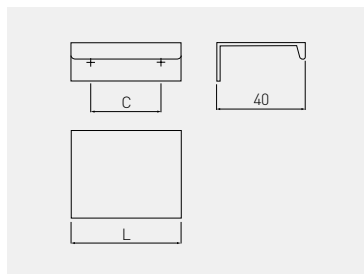

Uchwyt HEXI
Handle HEXI
Ручка HEXI

NEW

 C mm	 L mm					
		chrom chrome хром	aluminium aluminium алюминий	biały mat white matt белый матовый	czarny mat black matt чёрный матовый	aluminium aluminium алюминий
32	50	UA-HEXI-01	UA-HEXI-05	UA-HEXI-10M	UA-HEXI-20M	
96	150	UA-HEXI96-01	UA-HEXI96-05	UA-HEXI96-10M	UA-HEXI96-20M	
192	225	UA-HEXI192-01	UA-HEXI192-05	UA-HEXI192-10M	UA-HEXI192-20M	
do cięcia to cut для резки	3500	-	UA-HEXI-3500-05	-	UA-HEXI-3500-20M	

 C mm	 L mm				
		antracyt anthracite антрацит	złoty szczotkowany brushed gold матовое золото		aluminium aluminium алюминий
32	50	UA-HEXI-60	UA-HEXI-18		
96	150	UA-HEXI96-60	UA-HEXI96-18		
192	225	UA-HEXI192-60	UA-HEXI192-18		